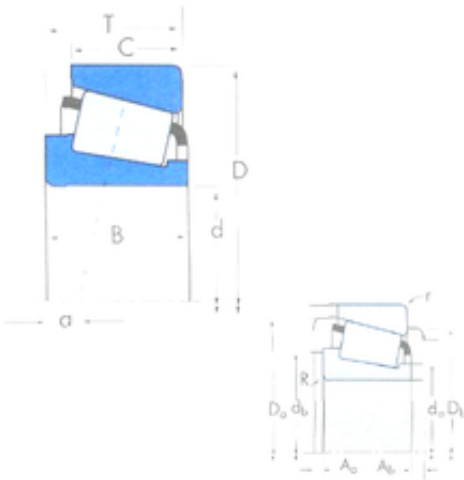

China 608rs Bearing Supplier

Forklifts parts timken taper roller bearings
 855/854 861/854 898/892 936/932 938/930 roller
 bearing timken for Malaysia

855/854 Bearing 2D drawings and 3D CAD models

Bearing No. 855/854

Size	88.9x190.5x57.15 mm
Bore Diameter	88,9 mm
Outer Diameter	190,5 mm
Width	57,15 mm
d	88,9 mm
D	190,5 mm
T	57,15 mm
B	57,531 mm
C	44,45 mm
R	7,9 mm
r	3,3 mm
a -	15,2 mm
Da	174 mm
db	118 mm
da	103 mm
Db	170 mm
Aa	5,6 mm
Ab	0,6 mm
Weight	7,67 Kg
Basic static load rating (C0)	630 kN
Factor (G1)	264,1
Factor (G2)	44,9
Factor (Cg)	0,029
Factor (K)	1,74
Basic dynamic load rating	110